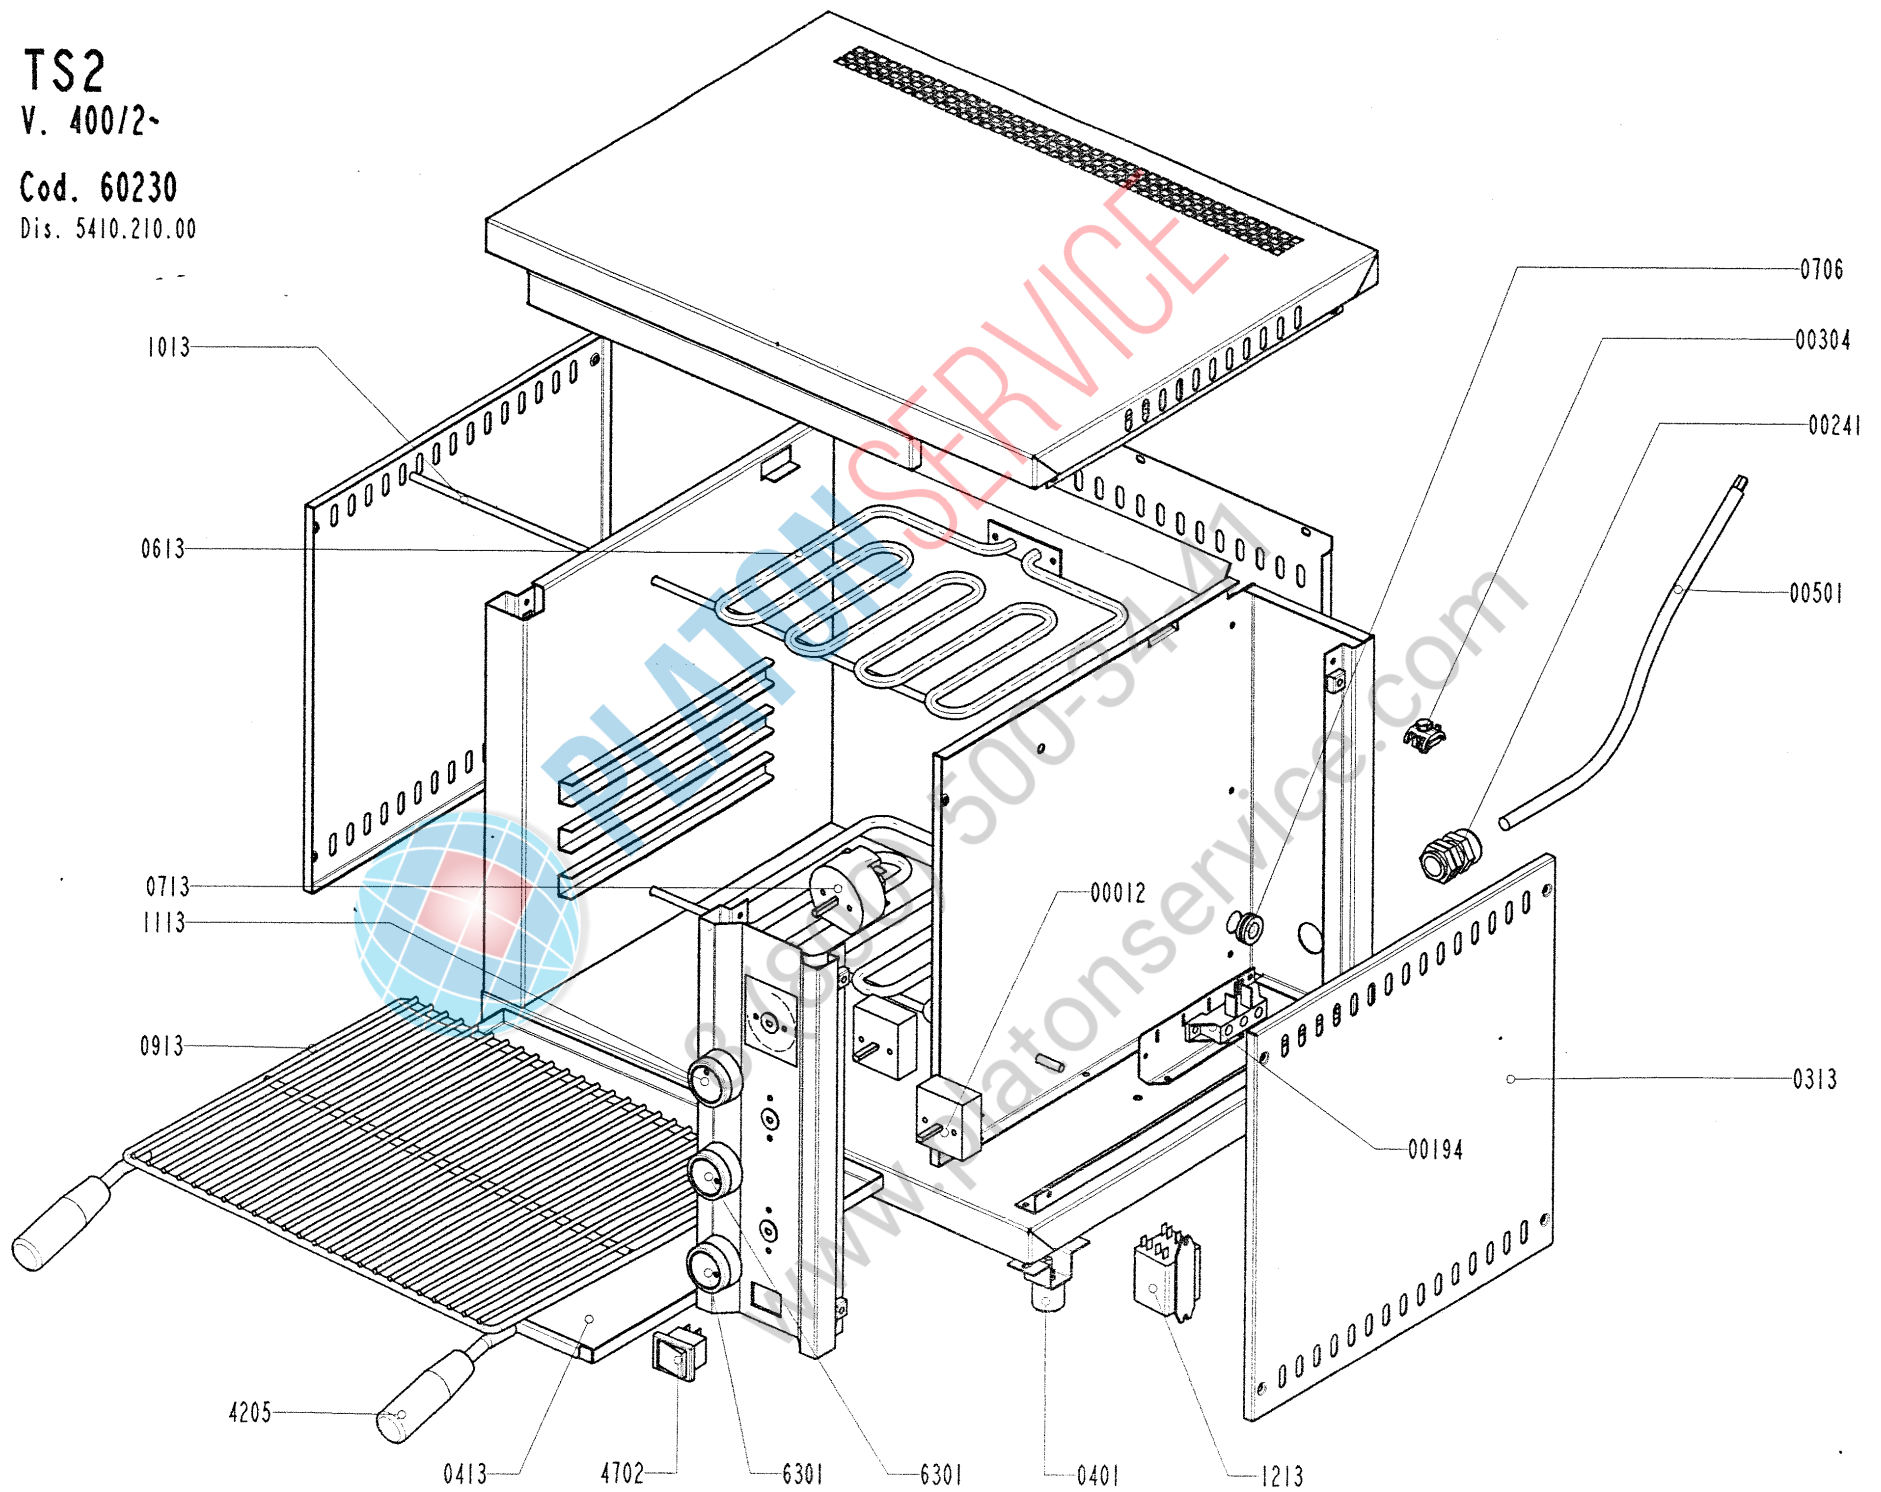

TS2

V. 400/2-

Cod. 60230

Dis. 5410.210.00