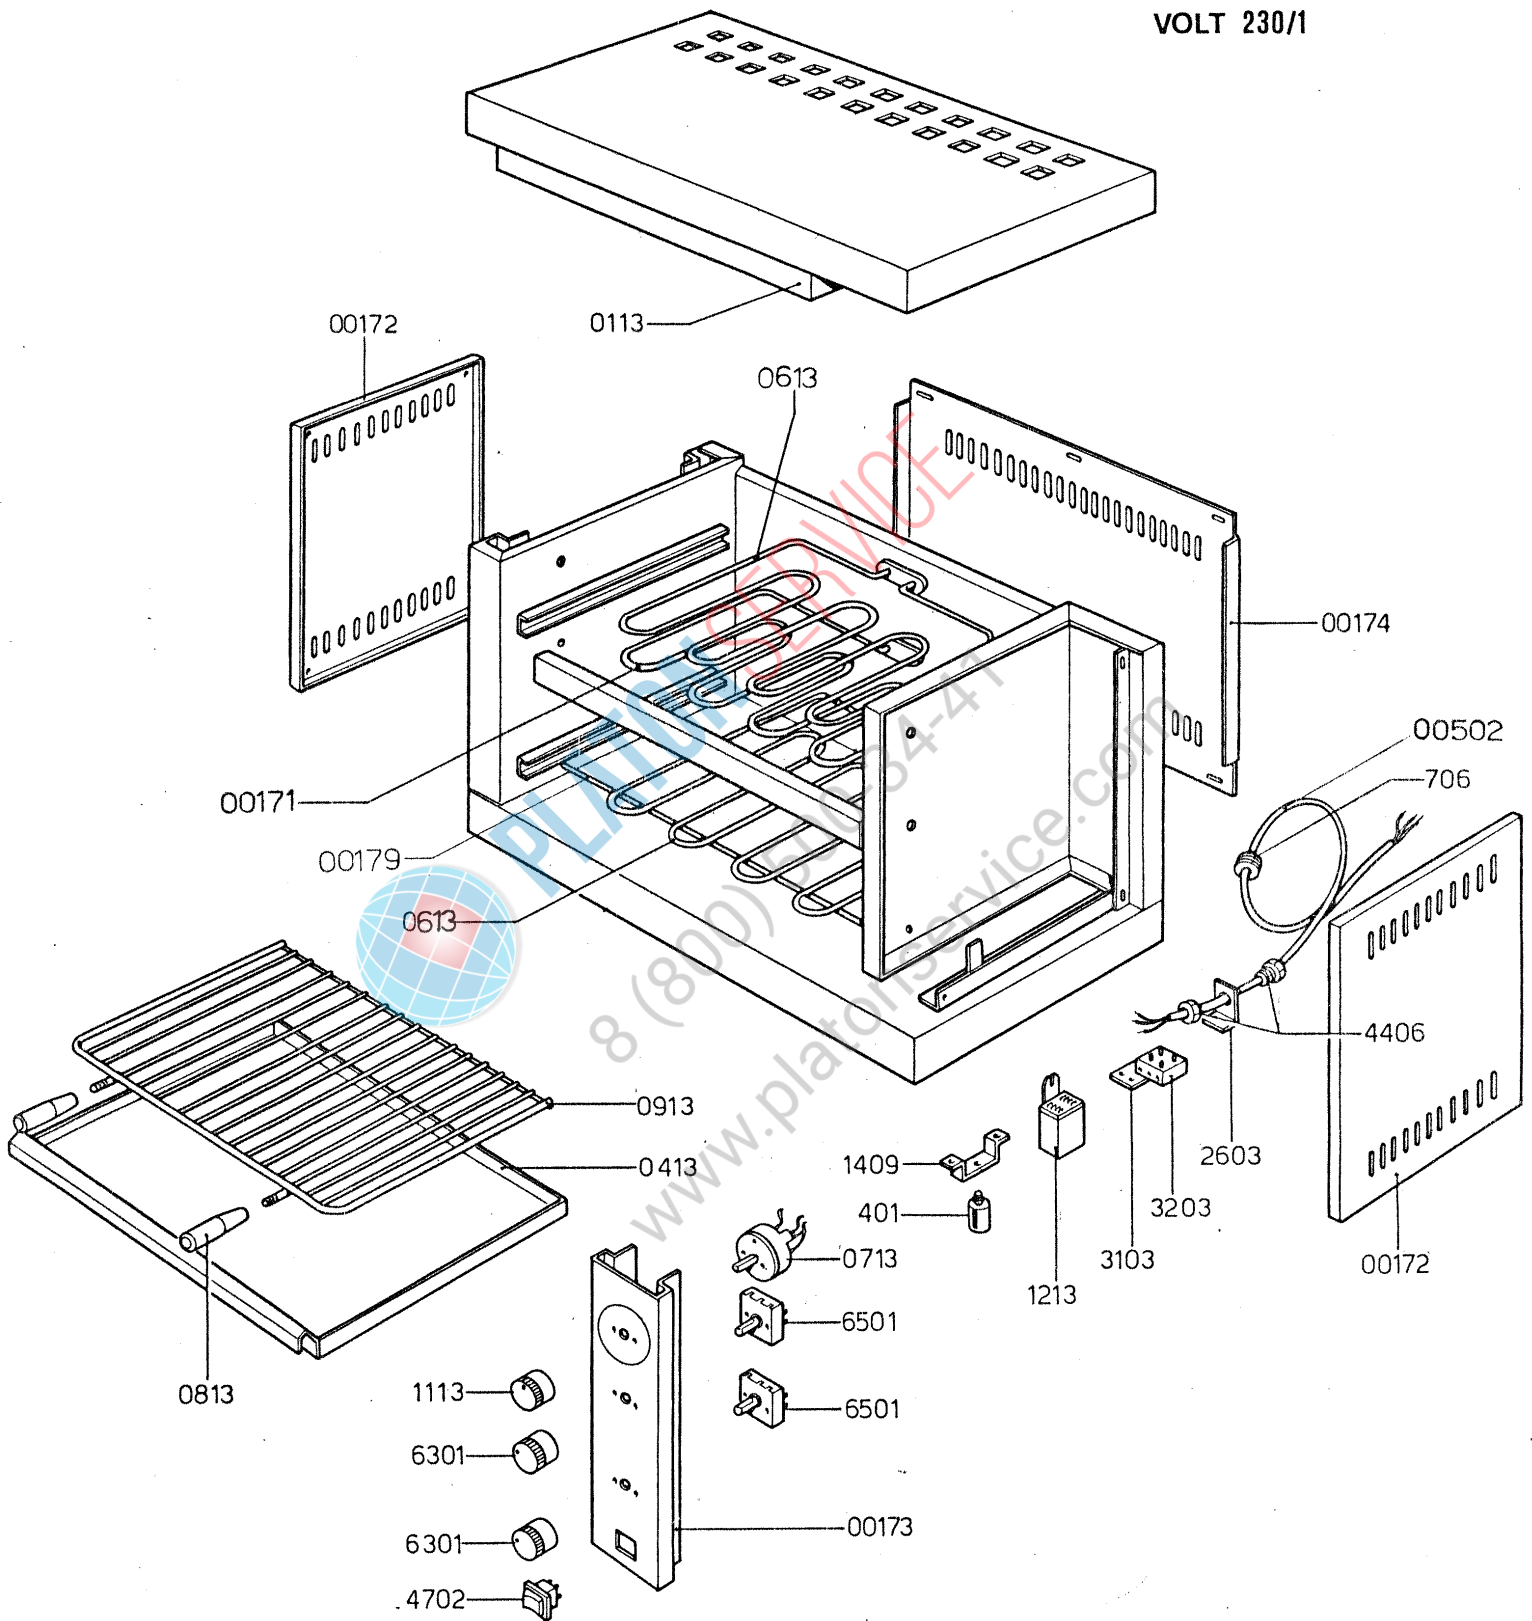

TOASTER TSP

COD. 60090

VOLT 230/1