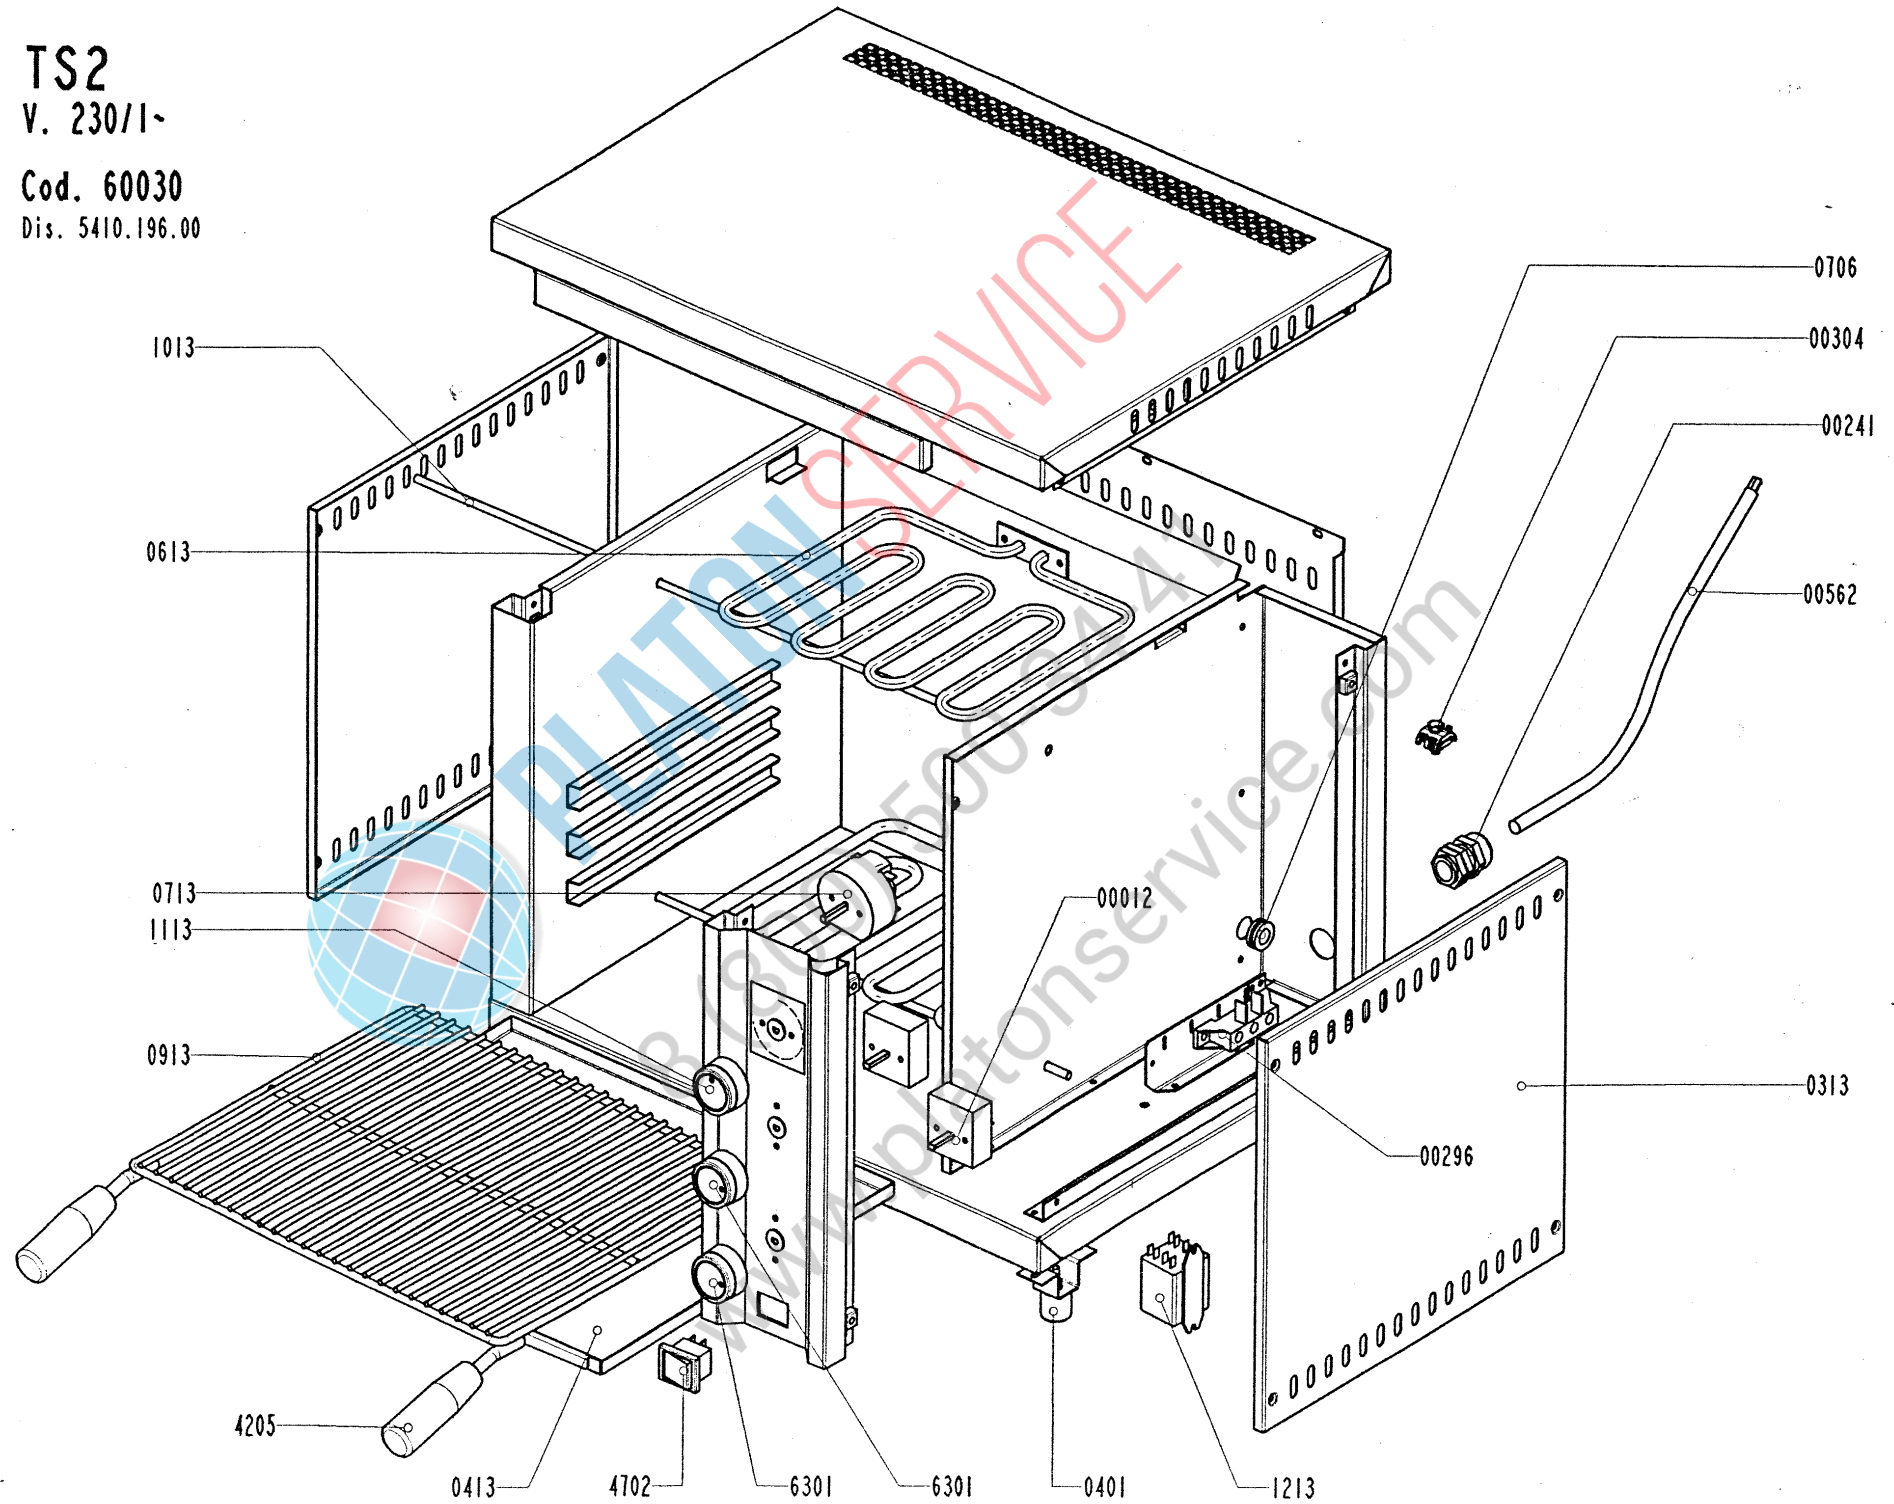

TS2

V. 230/1-

Cod. 60030

Dis. 5410.196.00