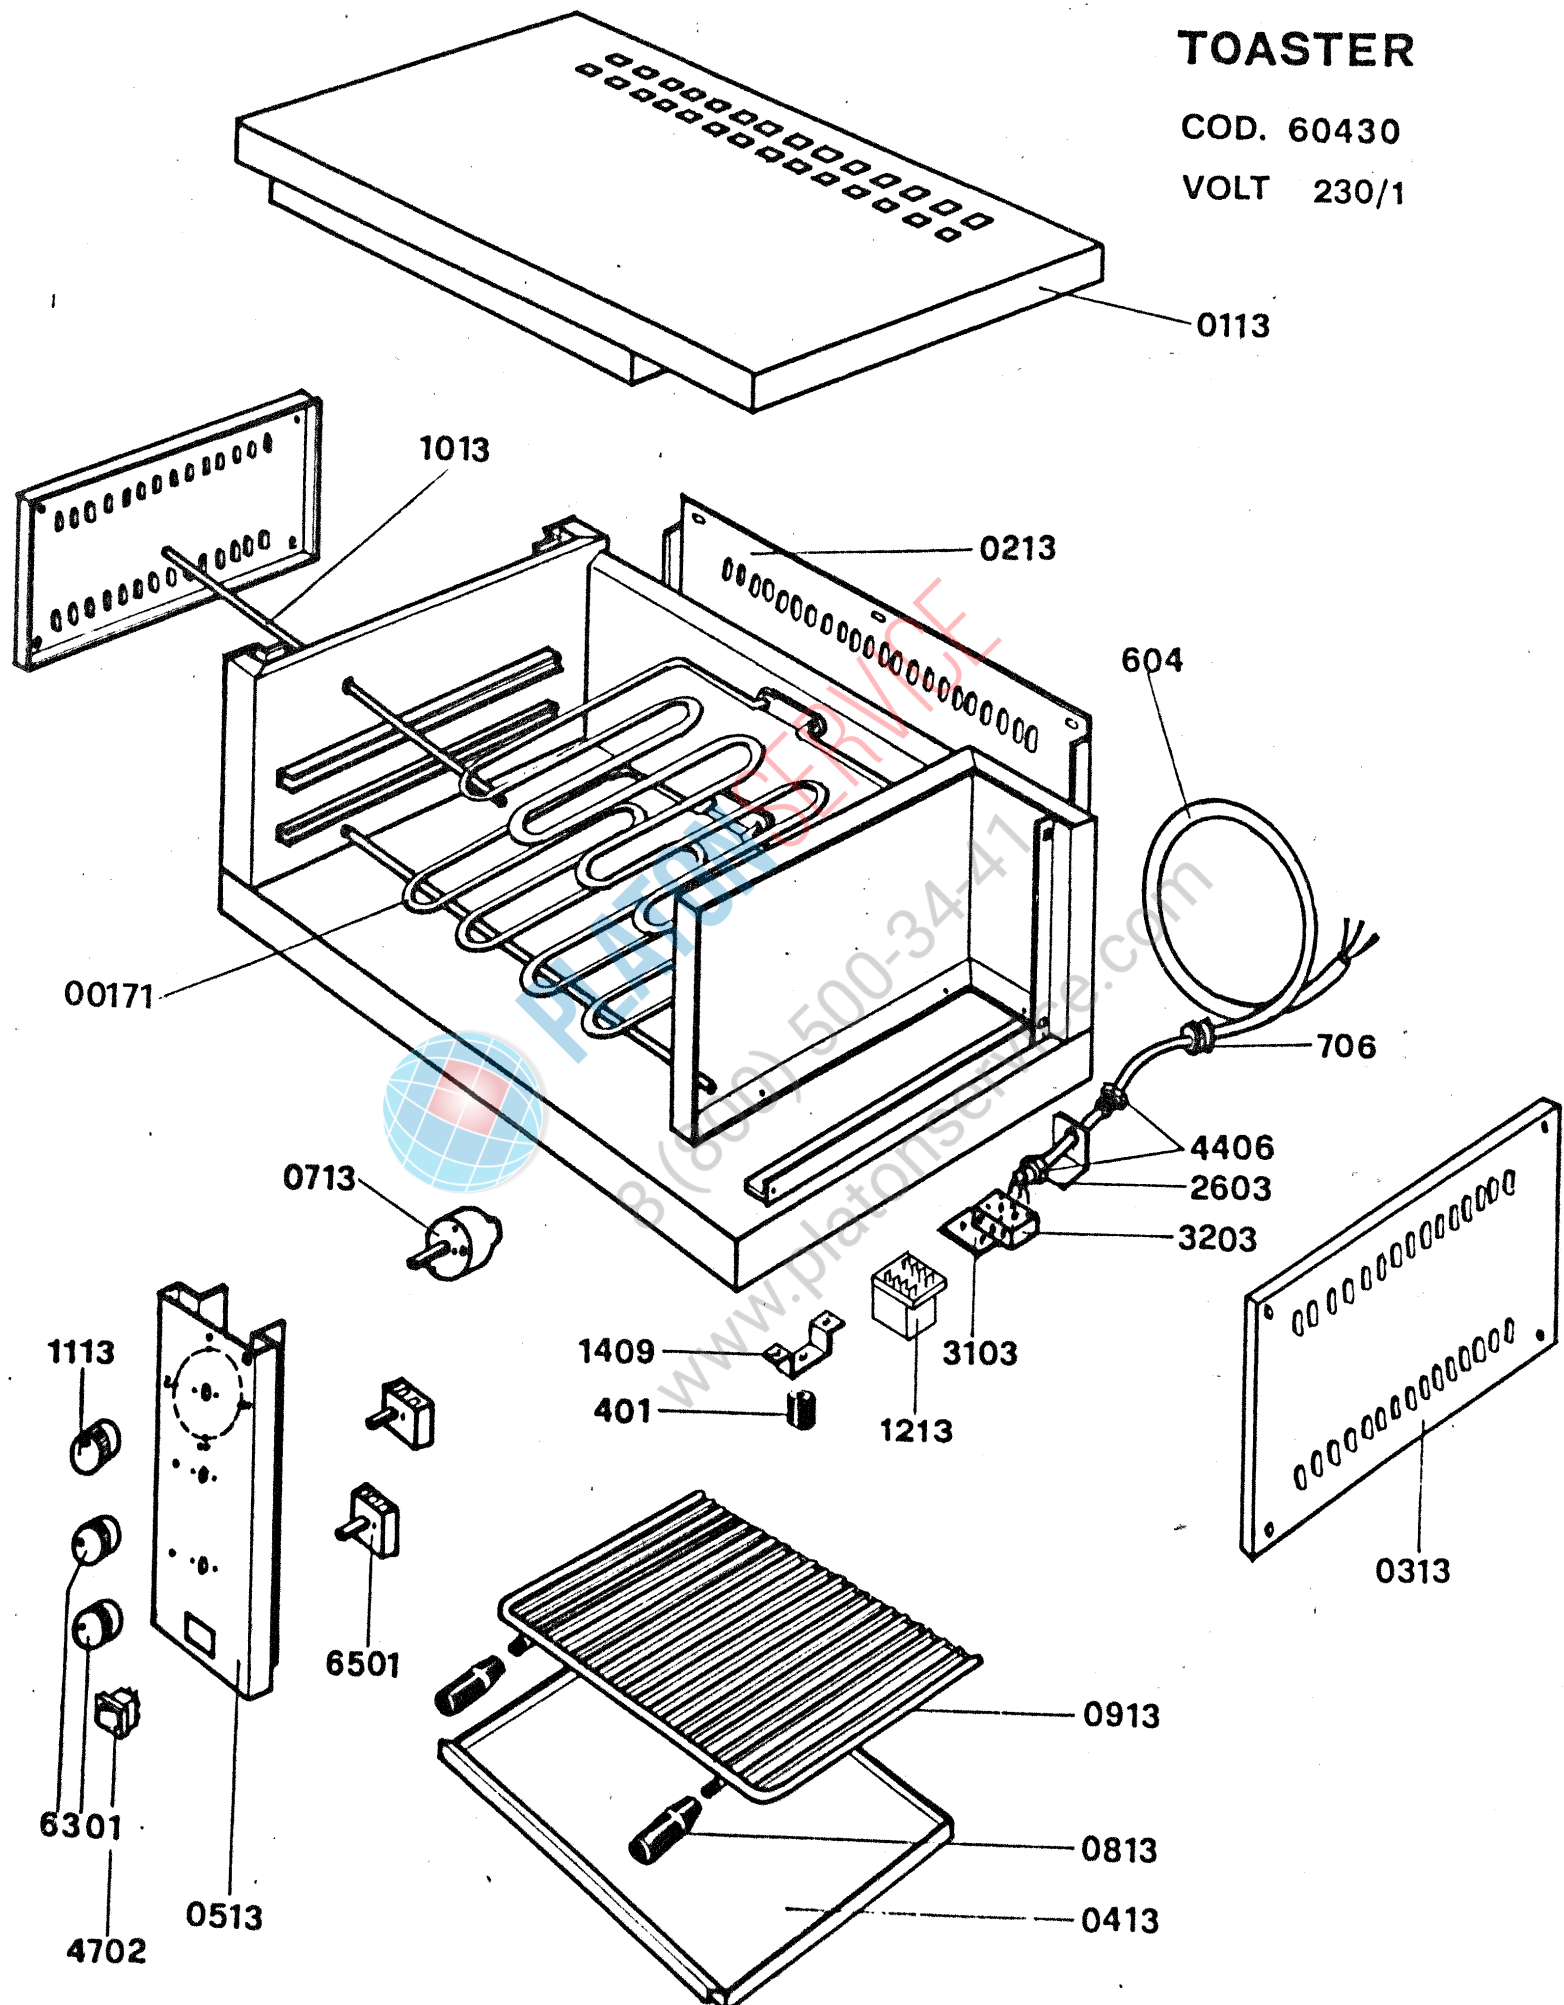

TOASTER

COD. 60430

VOLT 230/1